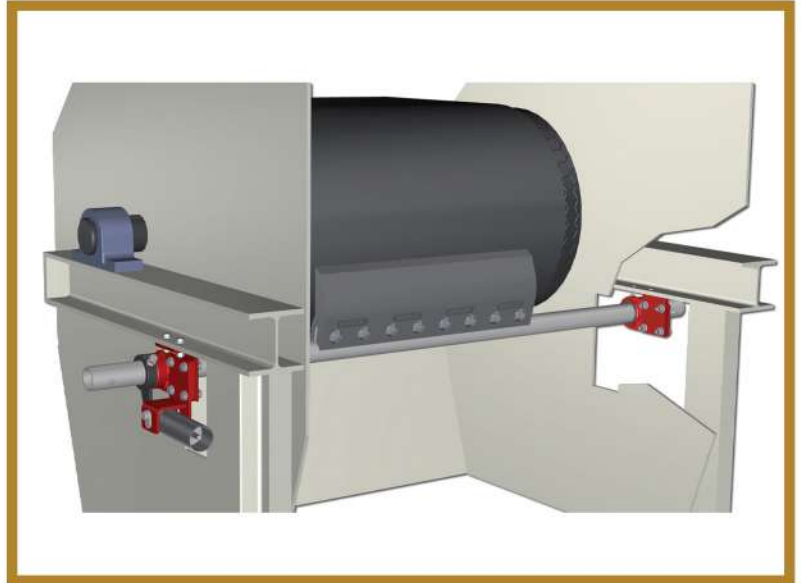

### HOSCH TYPE HD-PU SCRAPER

امروزه بالا بردن کارایی دستگاه‌ها برای رسیدن به اهداف تولید و پاسخگویی به تقاضای مشتریان یک امر ضروری برای تمامی اپراتورهایی است که از سیستم تسمه نقاله استفاده می‌کنند. بنابراین همه‌ی آنها به اسکرپرهایی نیاز خواهند داشت که ساده و کاربرپسند بوده و در زمینه پاکسازی تسمه نقاله بالاترین کارایی را داشته باشند. پس در صورتی که اسکرپر اصلی نتواند از پس ضخامت مواد بازگشتی چسبیده به تسمه نقاله بر آید، سیستم به اصطلاح به یک اسکرپر دوم نیاز پیدا خواهد کرد.

اسکرپر تایپ HD-PU پلی یورتان از شرکت HOSCH آلمان و انواع مختلف آن برای نصب روی درام طراحی شده‌اند. این اسکرپر در موارد خاص و وجود مواد بسیار چسبنده به سطح تسمه نقاله به عنوان اسکرپر اولیه روی درام نصب می‌شود. وظیفه‌ی اسکرپر تایپ HD-PU پلی یورتان کاهش حجم مواد برگشتی و چسبیده به تسمه نقاله است. جنس تیغه‌های آن از پلی یورتان سخت بوده و معمولاً بعد از این اسکرپر، اسکرپر اصلی در زیر درام نصب می‌شود.

## تیغه های اسکریپر تایپ HD-PU

جنس تیغه های اسکریپر تایپ HD-PU از پلی یورتان سخت می باشد. این اسکریپر در موارد خاص و در صورت وجود مواد بسیار چسبنده به سطح تسمه نقاله کارایی بالای خود را نشان می دهد. جایی که این اسکریپر به عنوان اسکریپر اولیه روی درام نصب شده و وظیفه اش کاهش حجم مواد برگشتی و چسبیده به سطح تسمه نقاله است تا فشار کمتری به اسکریپر اصلی سیستم وارد شود.