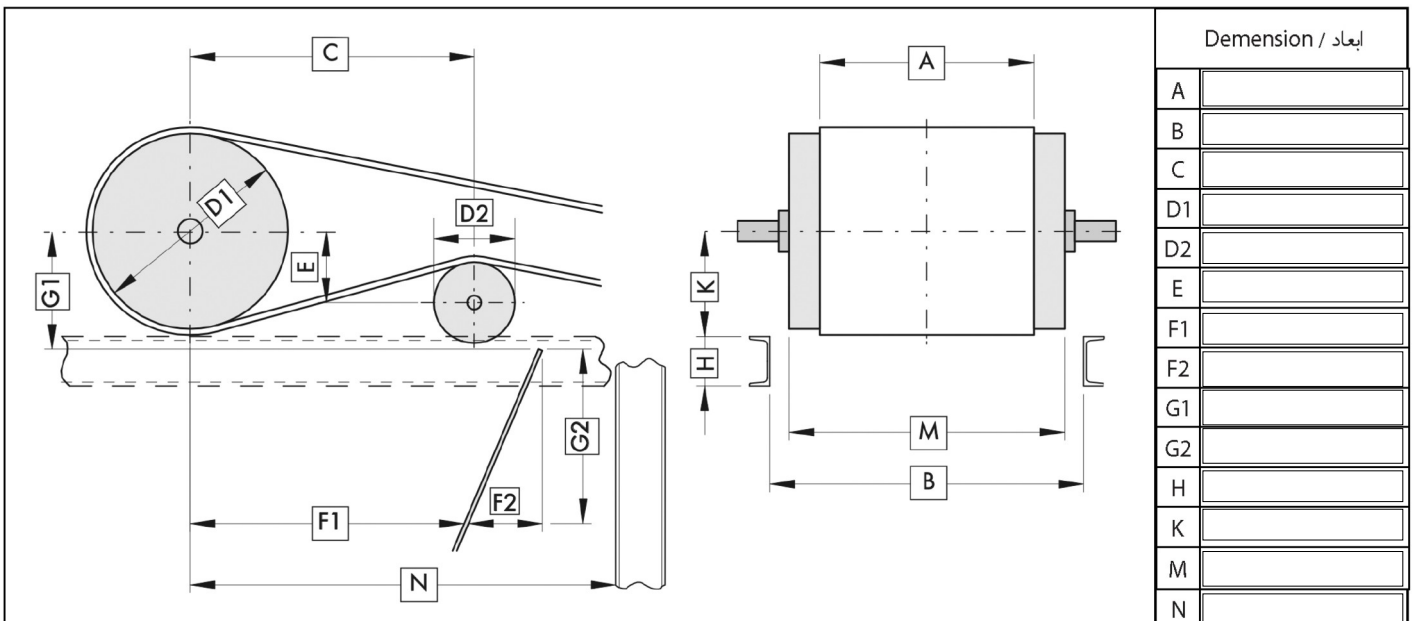

بررسی تسمه نقاله / Belt Survey

Splices / اسپلیس	hot vulcanized / ولکانایز گرم	cold vulcanized / ولکانایز سرد	mechanical / مکانیکی	good / خوب	bad / بد
Belt Condition / وضعیت تسمه نقاله	good / خوب	grooved / دارای شیار	worn / فرسوده	patched / دارای وصله	Number of Splice / تعداد اسپلیس
Pulley Lagging / پولی لگینگ	yes / دارد	No / ندارد	good / خوب	poor / ضعیف	نوع اسپلیس مکانیکی Mechanical Splice type
Belt Movement / حرکت تسمه نقاله	good / خوب	Vibrates / دارای ارتعاش	whips / ضربه دار	slips / سر خوردگی	
Belt Edges / لبه های تسمه نقاله	good / خوب	Damaged / آسیب دیده			
Belt Tension / تنش تسمه نقاله	good / خوب	Loose / شل	Hold down roller required / به رولر تنش اسکرپر نیاز دارد؟	yes / بله	no / خیر
Uniform Belt Thikness / ضخامت یکنواخت	yes / بله	no / خیر	mm ____ max / ماکزیمم	mm ____ min / مینیمم	If no / اگر خیر
Mistracking / انحراف	yes / بله	no / خیر	mm ____ ±	If yes / اگر بله	جداشدن مدول های خارجی outer modules removed
Roller Condition / وضعیت رولر	good / خوب	poor / ضعیف	Snub Pulley free of material / اسناب پولی عاری از مواد است	yes / بله	no / خیر
Runback / برگشت تسمه	yes / بله	no / خیر	Runback adapter required / به تعدیل کننده احتیاج دارد	yes / بله	no / خیر
Reverse operation / عملکرد معکوس	yes / بله	no / خیر	disengaging device required / دستگاه جداسازی احتیاج است	yes / بله	no / خیر

جزئیات تسمه نقاله / Conveyor Details